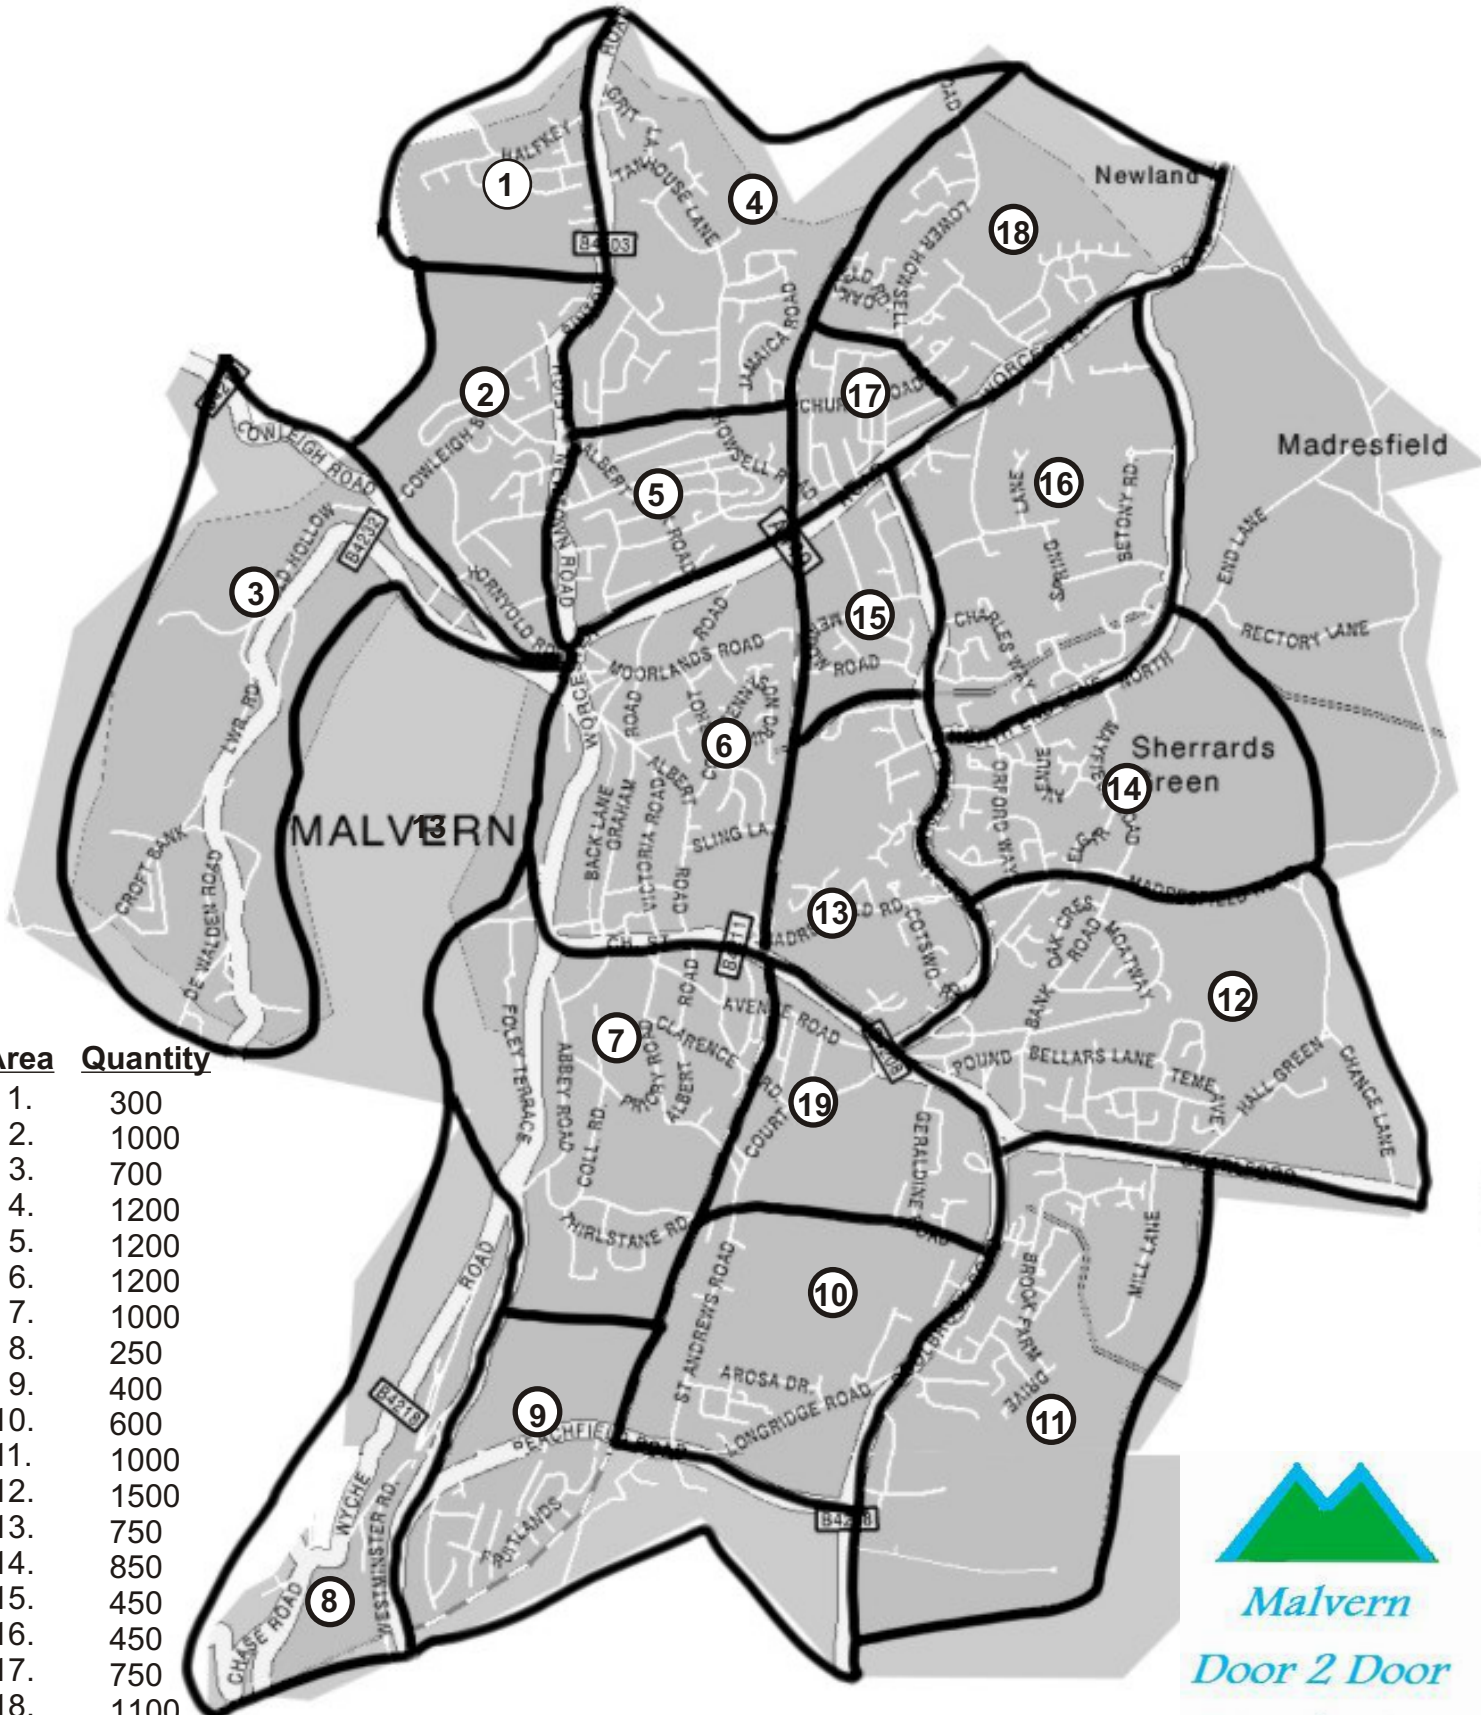

# MALVERN

Area	Quantity
1.	300
2.	1000
3.	700
4.	1200
5.	1200
6.	1200
7.	1000
8.	250
9.	400
10.	600
11.	1000
12.	1500
13.	750
14.	850
15.	450
16.	450
17.	750
18.	1100
19.	700

**Total** 15,350

*Malvern  
Door 2 Door  
Distribution*